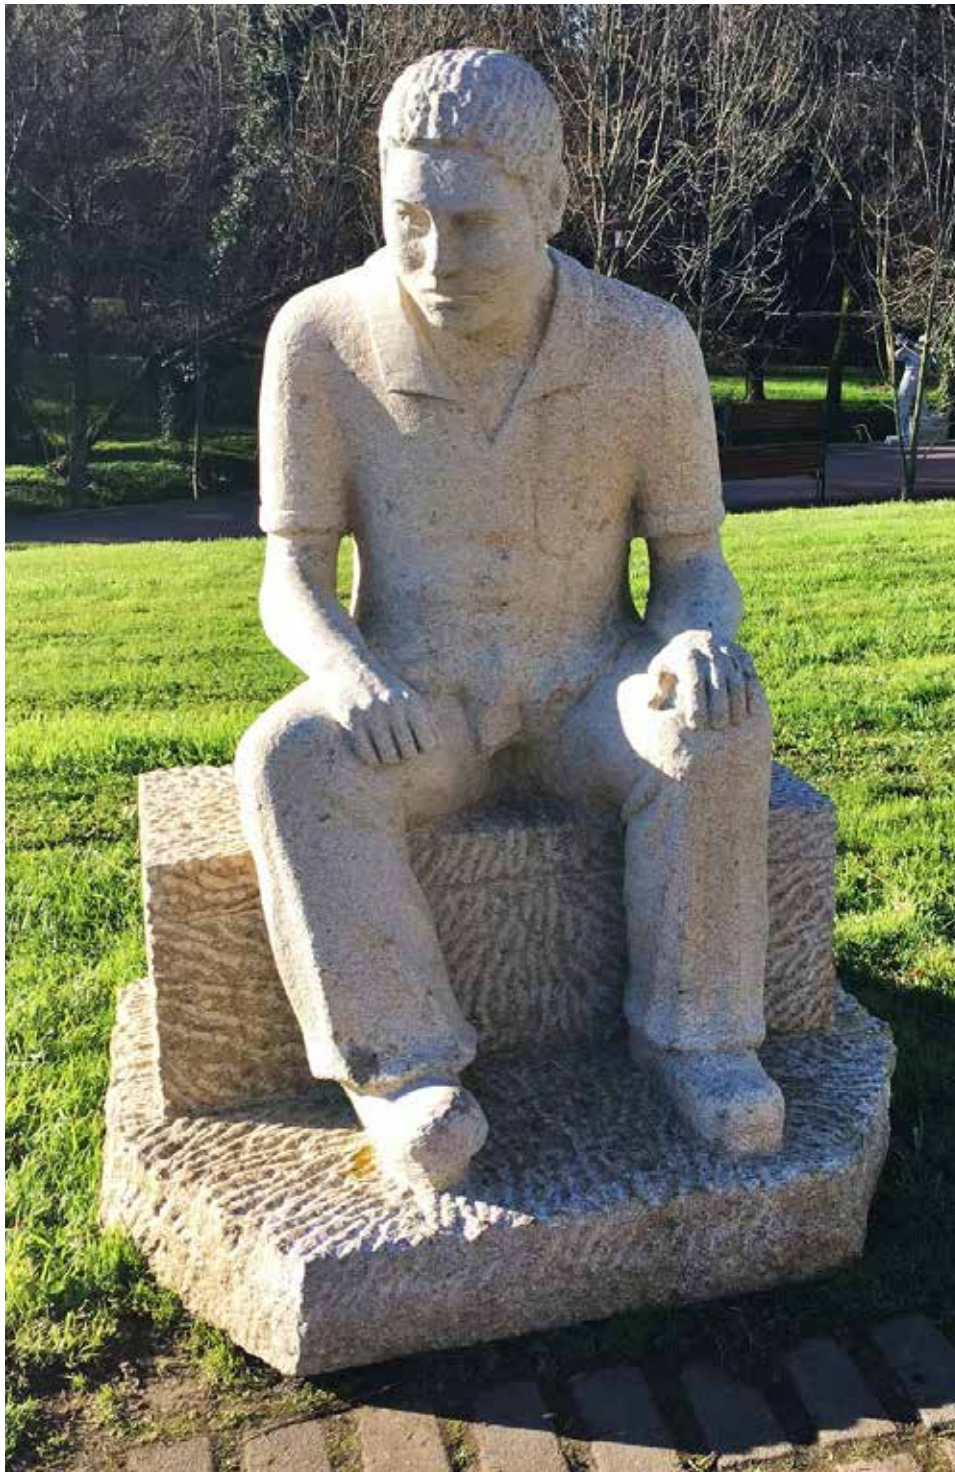

Home agardando

Material: granito

Medidas: 195 x 76 x 45 cm

Autor: Pedro José Rodríguez Álvarez

Nado en pedra