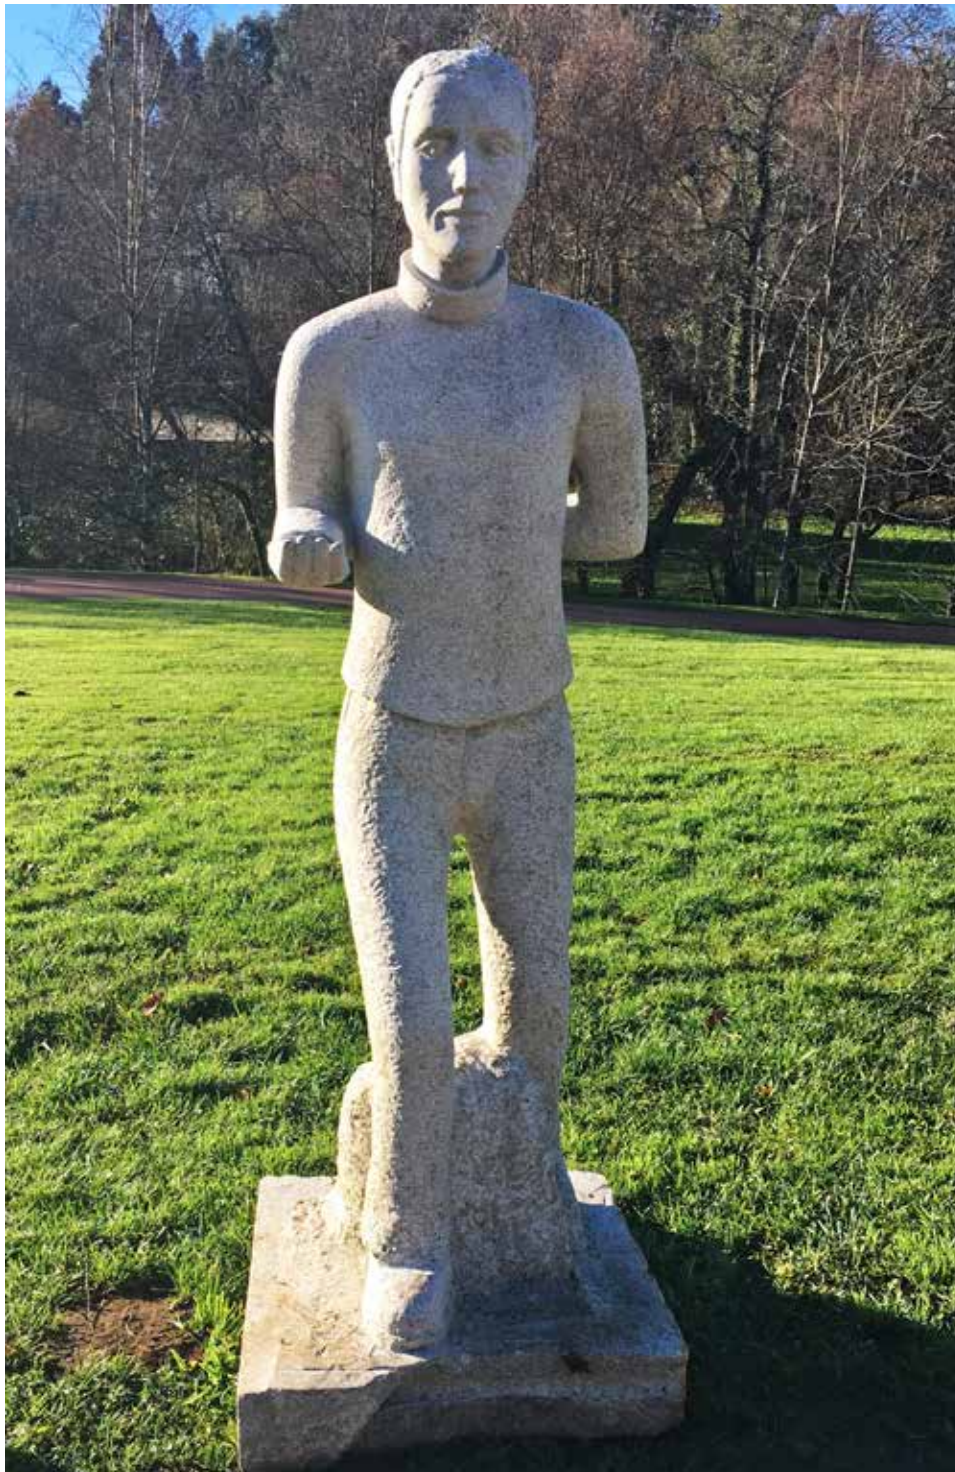

Home pedindo esmola

Material: granito

Medidas: 190 x 65 x 65 cm

Autor: Lorenzo Lede Mourino

Nado en pedra